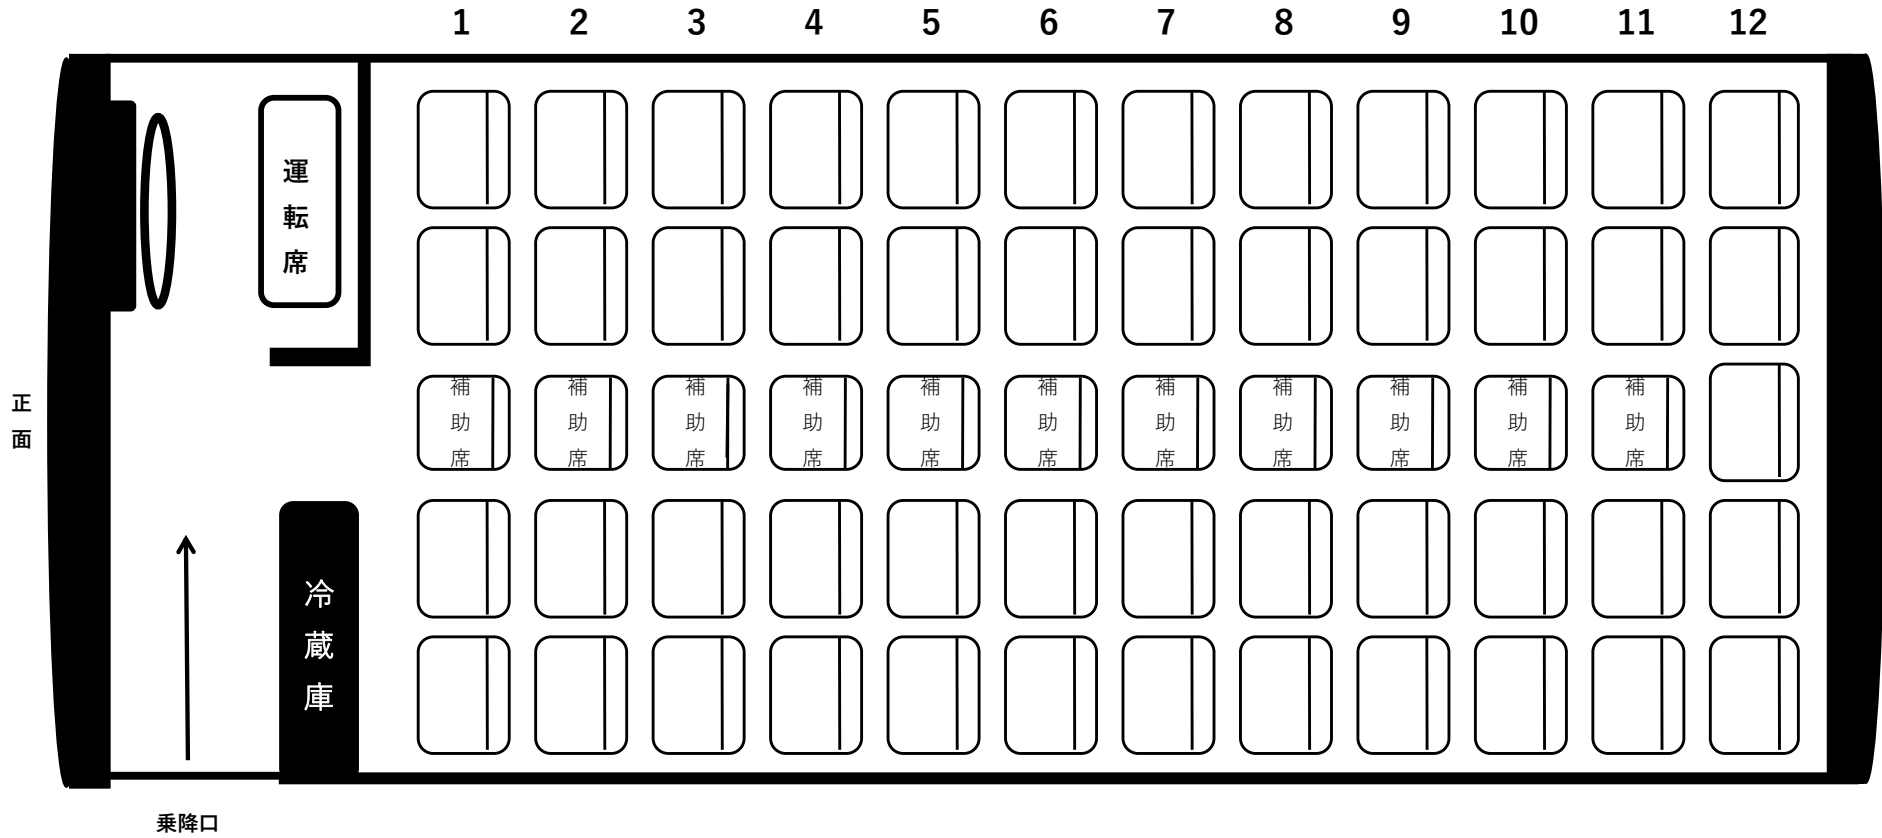

大型バス

観光タイプ

60乗り

(正座席：49席 + 補助席11席)

㈱ミヤマトータルインベーション

TEL:0595-22-2781

FAX:0595-22-2781